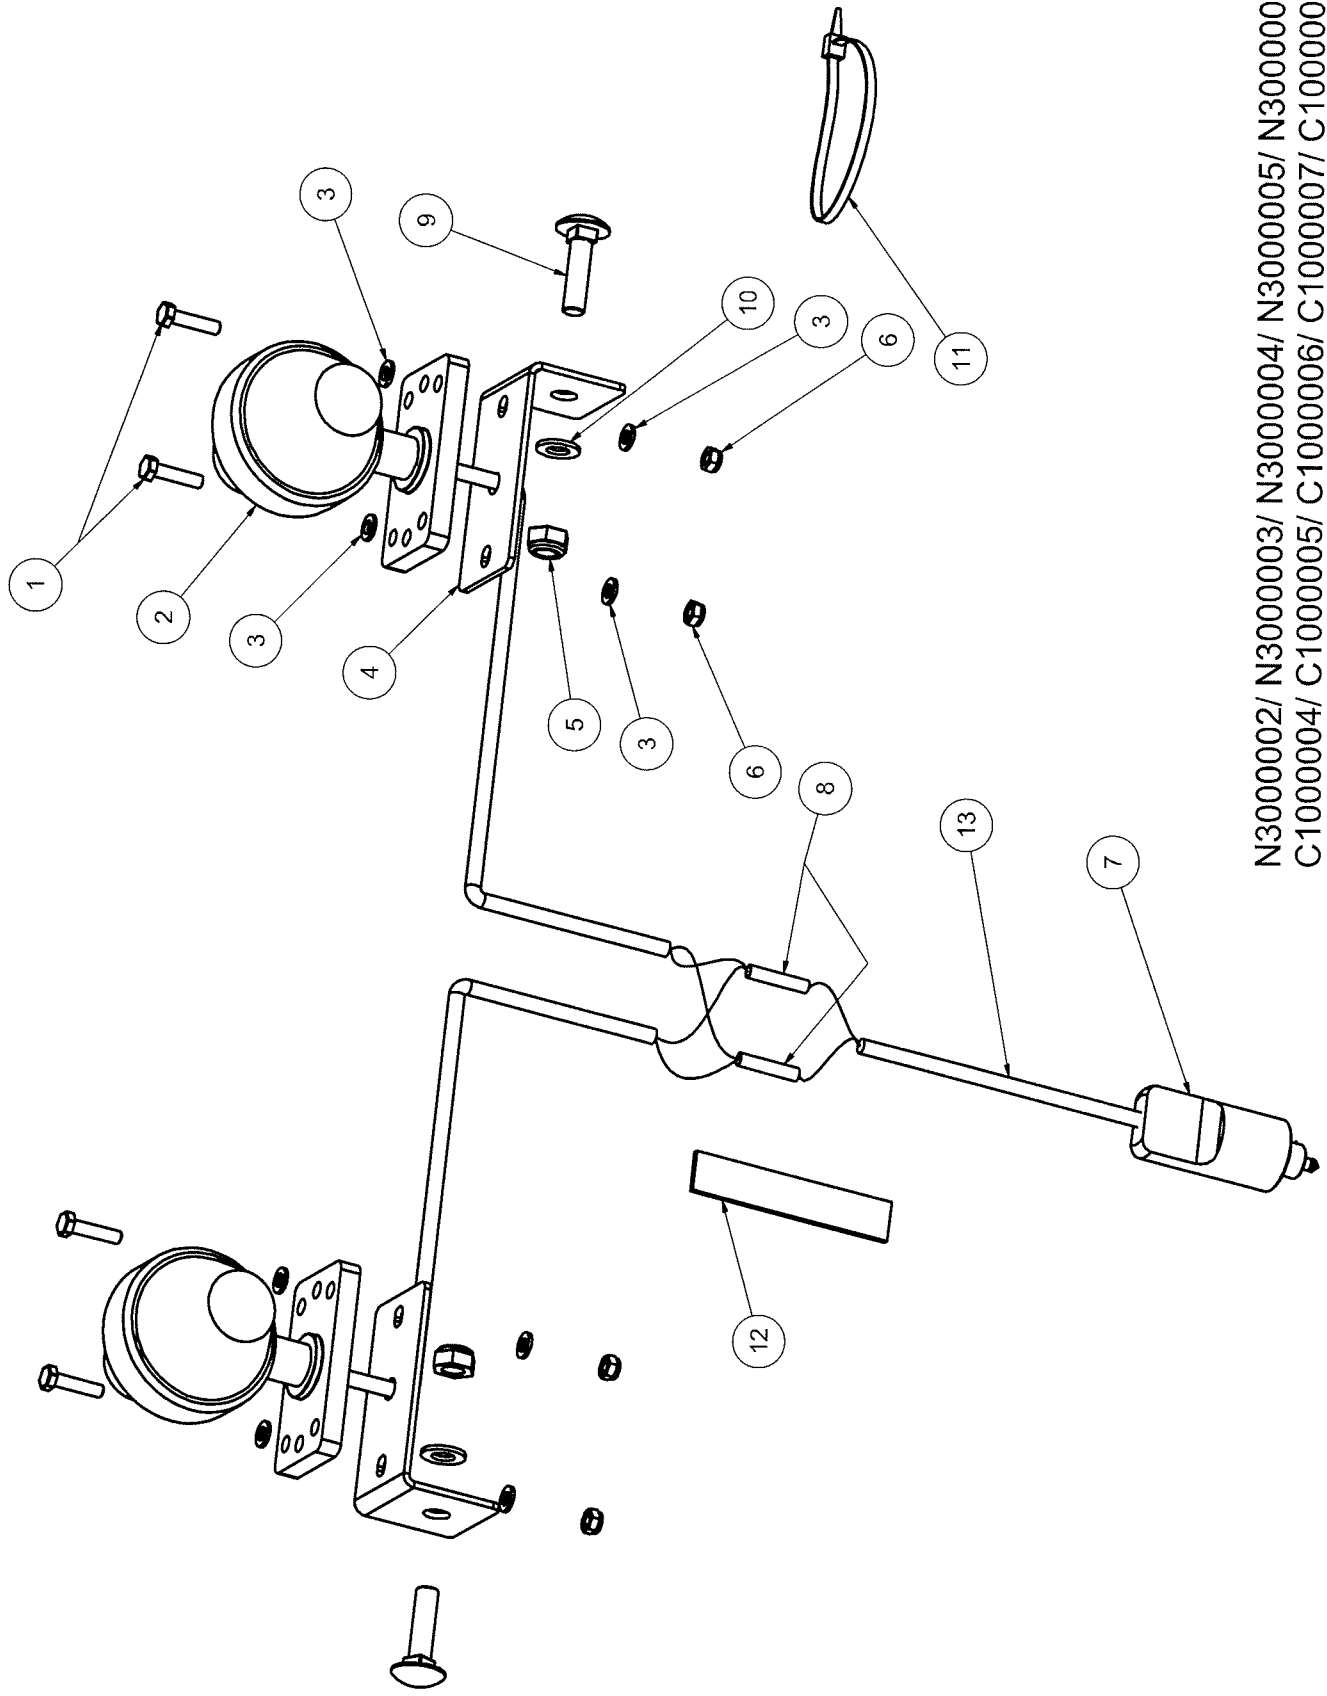

## Shock valve NGS 70/100

Pos	Res.no.	Chock ventil	Shock valve	Schockventil	Note
1	23006006	Traktorsplit 9,5x35/45	Linch pin 9,5x35/45	Splint 9,5x35/45	
2	20010702	Kabelbinder YJ-203B 203x4.6	Cable ties YJ-203B 203x4.6	Kabelhalter203x4,6	
3	21075161	Dobb. chokventil 3/8"	Double shock valve 3/8"	Doppelt Schockventil 3/8"	
4	21062101	Pakning 3/8"	Seal Ring 3/8"	Dichtring 3/8"	
5	21000804	Hydr. brystnippel 3/8"x3/8"	Hydr. hexagon nipple 3/8"x3/8"	Hydr. Reduziernippel 3/8"x3/8"	
6	21039949	Hydr slange 3/8 x 290	Hydr. hose 3/8x290	Hydr. Schlauch 3/8x290	
7	21000847	Hydr. brystnippel 3/8"udv.x3/8	Hydr. hexagon nipple 3/8" out	Hydr. Reduziernippel 3/8" auss	

N3000006 Hydraulic set for NGS 70/100

## Hydraulic set NGS 70/100

Pos	Res.no.	Hydraulik sæt	Hydraulic set	Husqvarna no.	Note
1	23006006	Traktorsplit 9,5x35/45	Linch pin 9,5x35/45	Splint 9,5x35/45	
2	20010702	Kabelbinder YJ-203B 203x4.6	Cable ties YJ-203B 203x4.6	Kabelhalter203x4,6	
3	21062102	Pakring 1/2"	Seal Ring 1/2"	Dichtring 1/2"	
4	21000402	Hankobling 1/2" sterling	Male hydraulic snap coupling 1	Hydr. Anschluss 1/2"	
5	21050028	Pvchatte t/std.koblinger 1/2"	PVC cap f. std. coupling 1/2"	PVC Deckel f. std. Kupplung 1/	
6	21050029	Pvchatte t/std.koblinger 1/2"	PVC cap f. std. coupling 1/2"	PVC Deckel f. std. Kupplung 1/	
7	21039947	Hydr slange 3/8 x 1500	Hydr. hose 3/8x1500	Hydr. Schlauch 3/8x1500	
8	21039948	Hydr slange 3/8 x 1800	Hydr. hose 3/8x1800	Hydr. Schlauch 3/8x1800	
9	21039946	Hydr slange 3/8 x 1250	Hydr. hose 3/8x1250	Hydr. Schlauch 3/8x1250	
10	21000623	Hydr. Tee 3/8 BSP Smedet udfør	Hydr. T 3/8'' BSP	Hydr. T 3/8'' BSP	
11	21062101	Pakning 3/8"	Seal Ring 3/8"	Dichtring 3/8"	