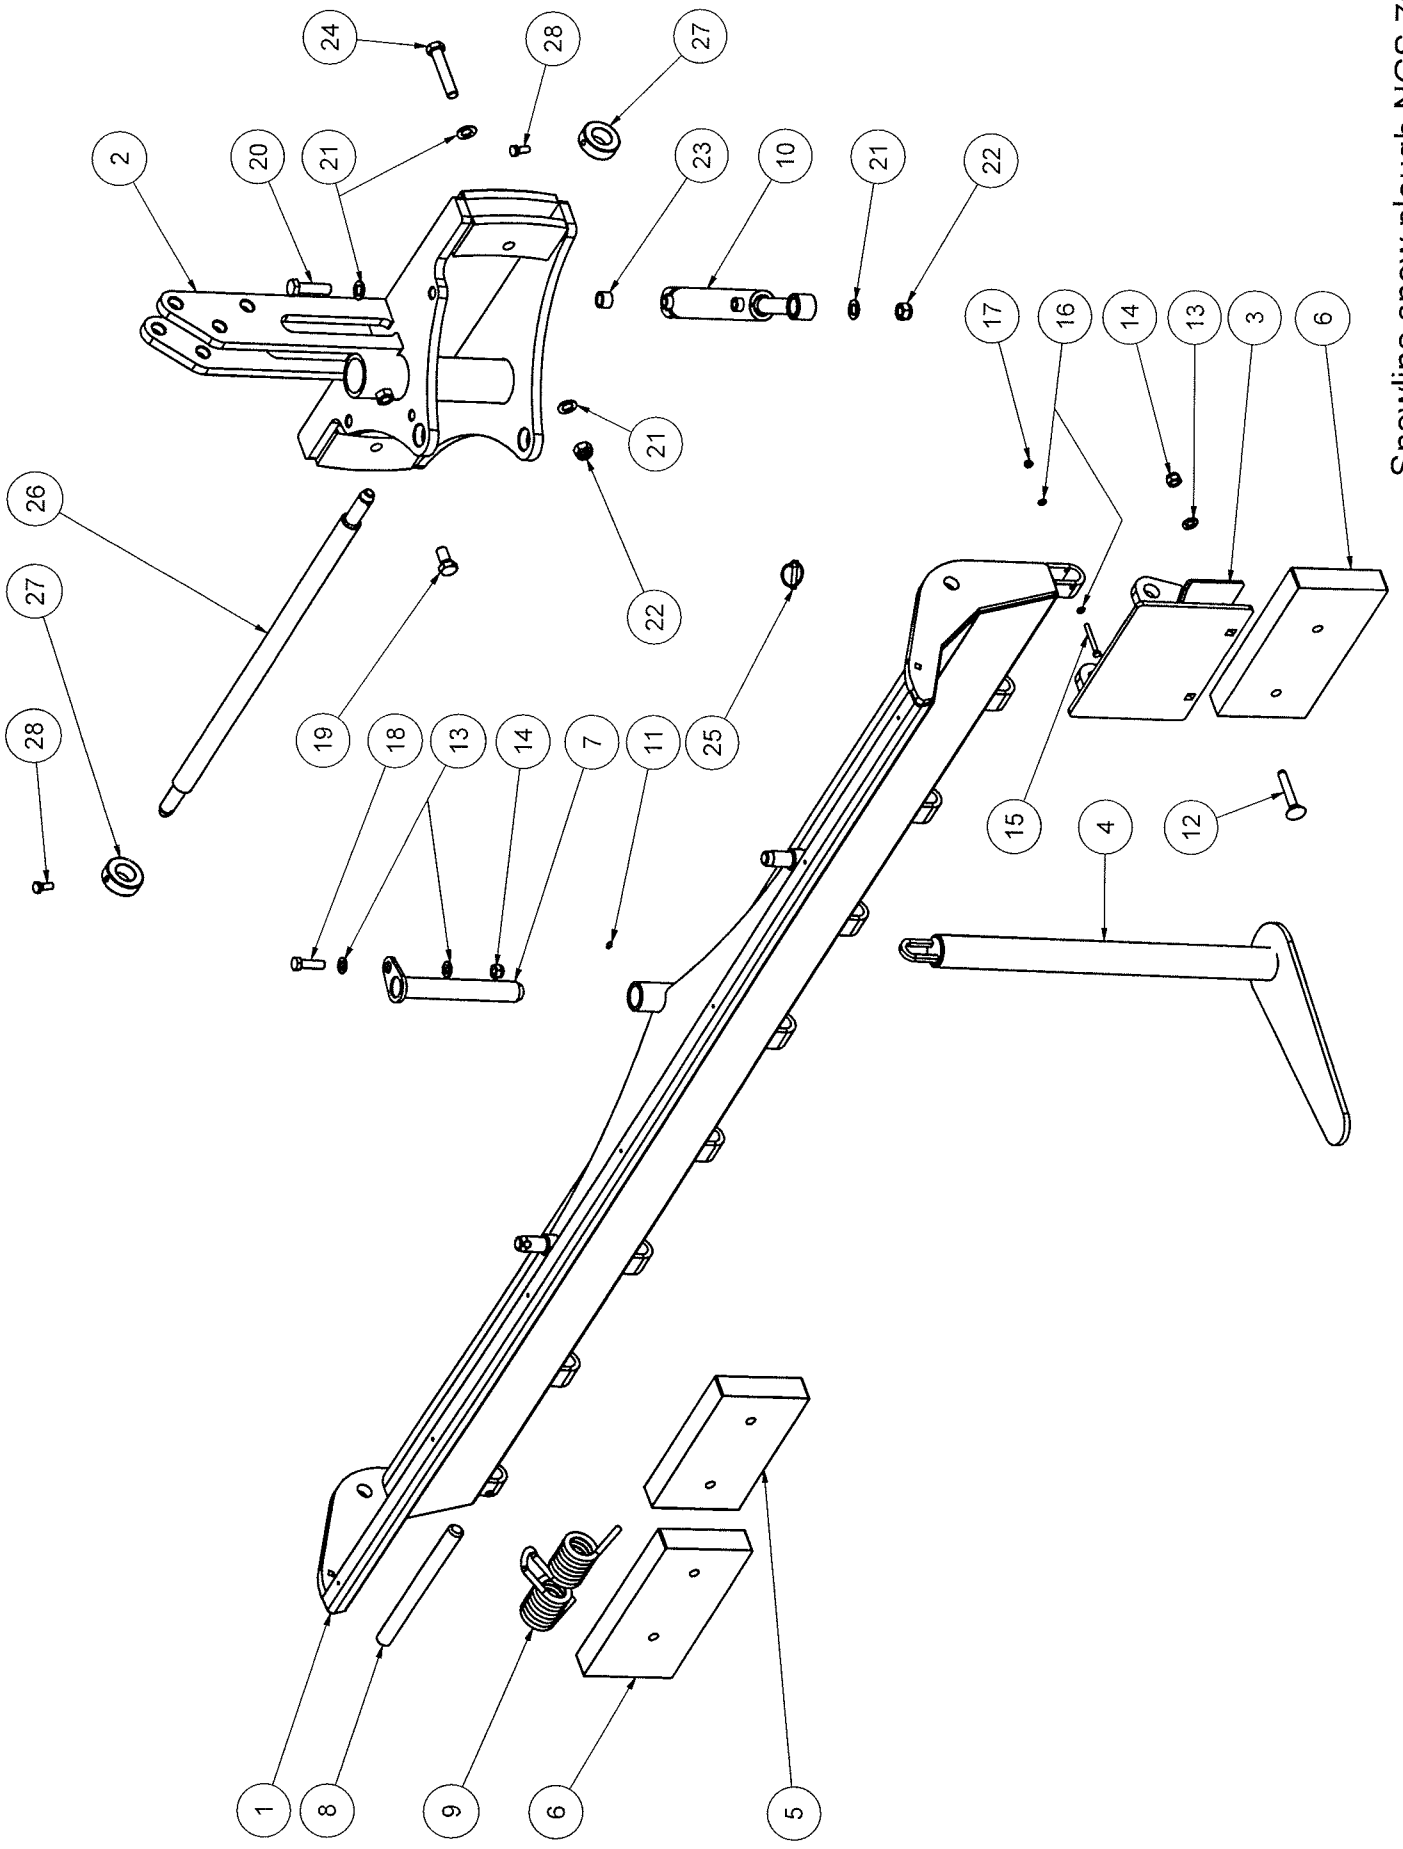

# *Spare parts list*

Typing.	Fabrikationsnr.:
Type no.:	Prod. no.:
Ballart nr.: _____	Prod. nr.: _____
Årgang:	Max. arb. tryk:
Year:	Max. pressure:
Jahr: _____	Max. Druck: _____
Egenvægt:	Spænding:
Own weight:	Voltage:
Eigengewicht: _____	Spannung: _____
Max. last:	
Max. load:	
Max. Last: _____	

# Snowline