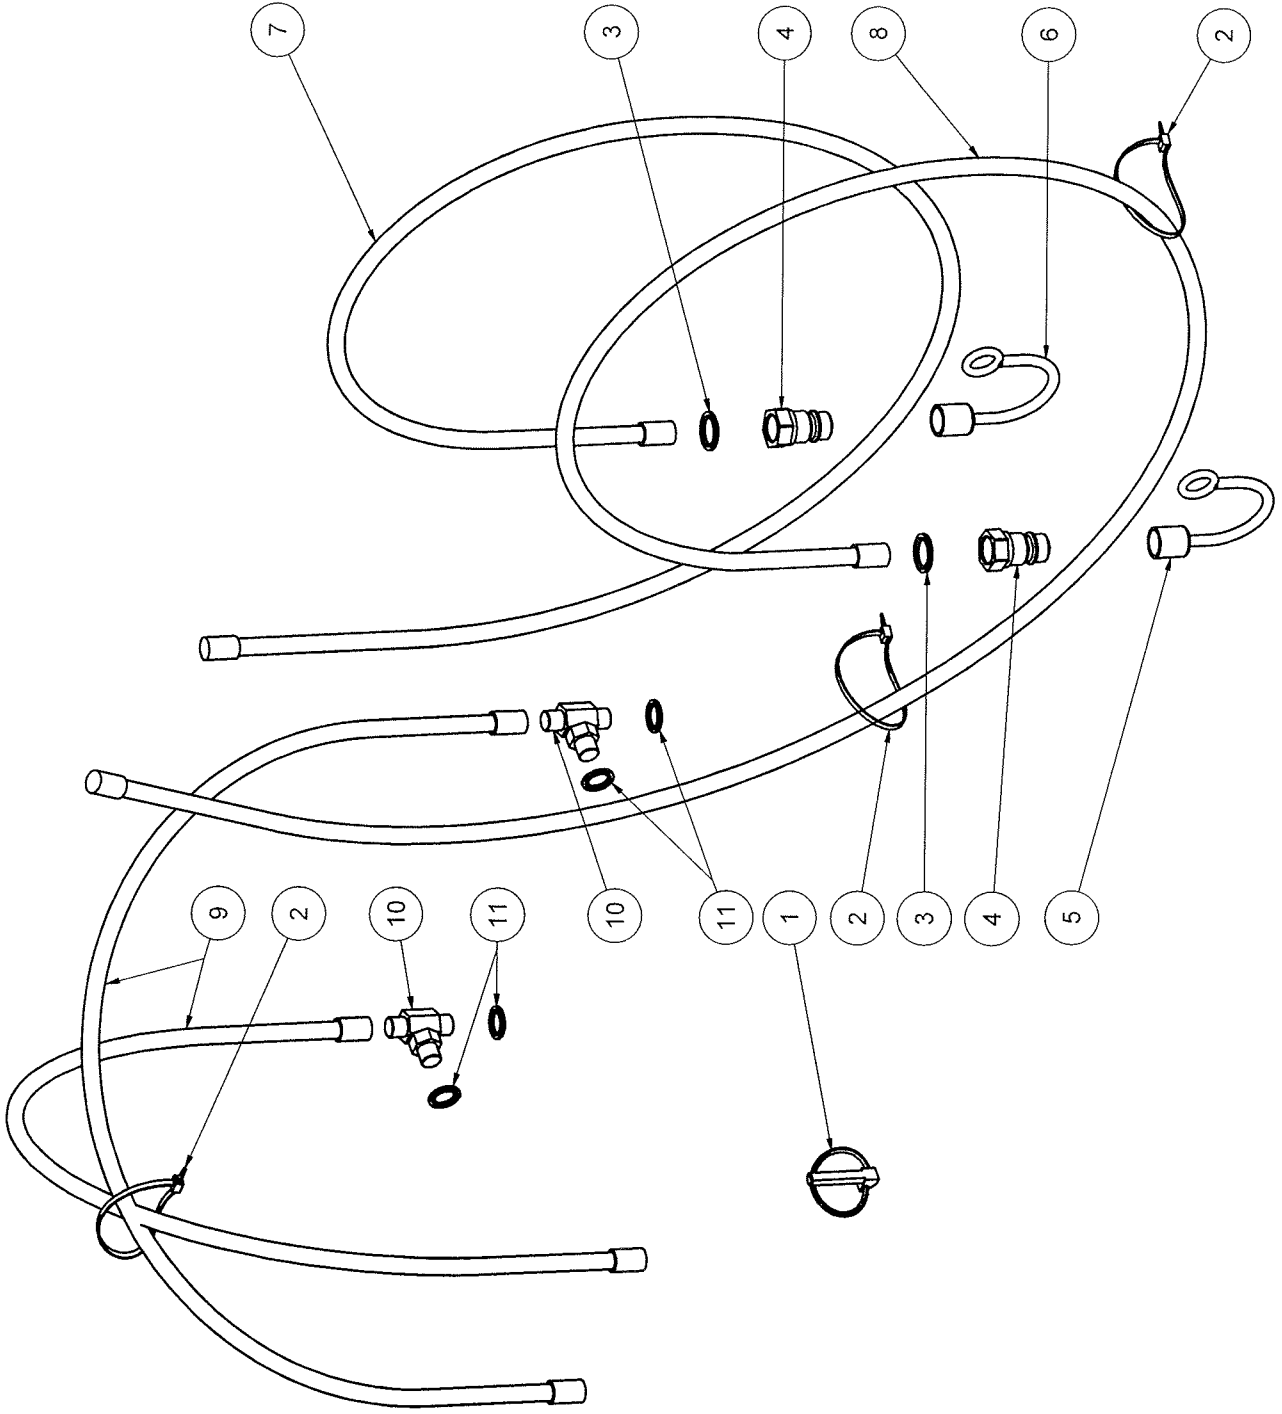

N3000006 Hydraulic set for NGS 70/100

Snowline

Hydraulic set NGS 70/100

Pos	Res.no.	Hydraulik sæt	Hydraulic set	Husqvarna no.	Note
1	23006006	Traktorsplit 9,5x35/45	Linch pin 9,5x35/45	Splint 9,5x35/45	
2	20010702	Kabelbinder YJ-203B 203x4.6	Cable ties YJ-203B 203x4.6	Kabelhalter203x4,6	
3	21062102	Pakring 1/2"	Seal Ring 1/2"	Dichtring 1/2"	
4	21000402	Hankobling 1/2" sterling	Male hydraulic snap coupling 1	Hydr. Anschluss 1/2"	
5	21050028	Pvchatte t/std.koblinger 1/2"	PVC cap f. std. coupling 1/2"	PVC Deckel f. std. Kupplung 1/	
6	21050029	Pvchatte t/std.koblinger 1/2"	PVC cap f. std. coupling 1/2"	PVC Deckel f. std. Kupplung 1/	
7	21039947	Hydr slange 3/8 x 1500	Hydr. hose 3/8x1500	Hydr. Schlauch 3/8x1500	
8	21039948	Hydr slange 3/8 x 1800	Hydr. hose 3/8x1800	Hydr. Schlauch 3/8x1800	
9	21039946	Hydr slange 3/8 x 1250	Hydr. hose 3/8x1250	Hydr. Schlauch 3/8x1250	
10	21000623	Hydr. Tee 3/8 BSP Smedet udfør	Hydr. T 3/8'' BSP	Hydr. T 3/8'' BSP	
11	21062101	Pakning 3/8"	Seal Ring 3/8"	Dichtring 3/8"